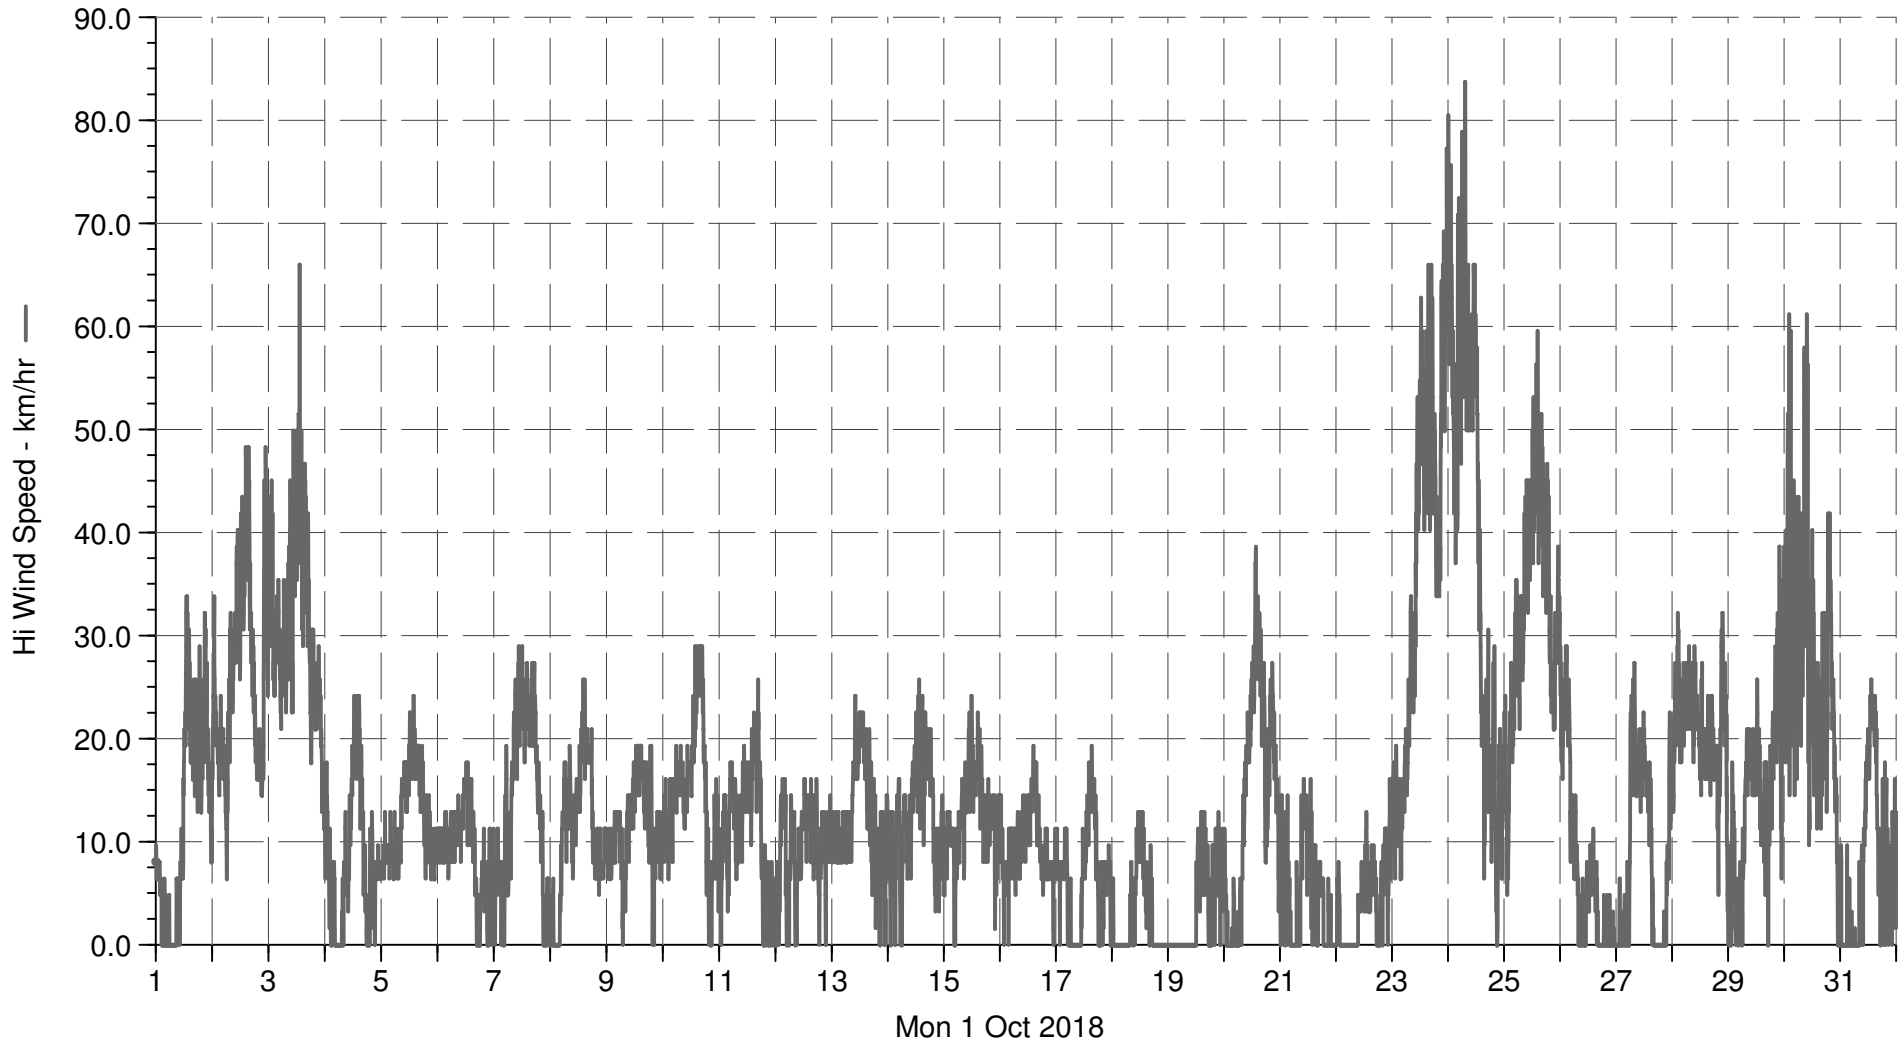

WetterGrub3200

■ Hi Wind Speed